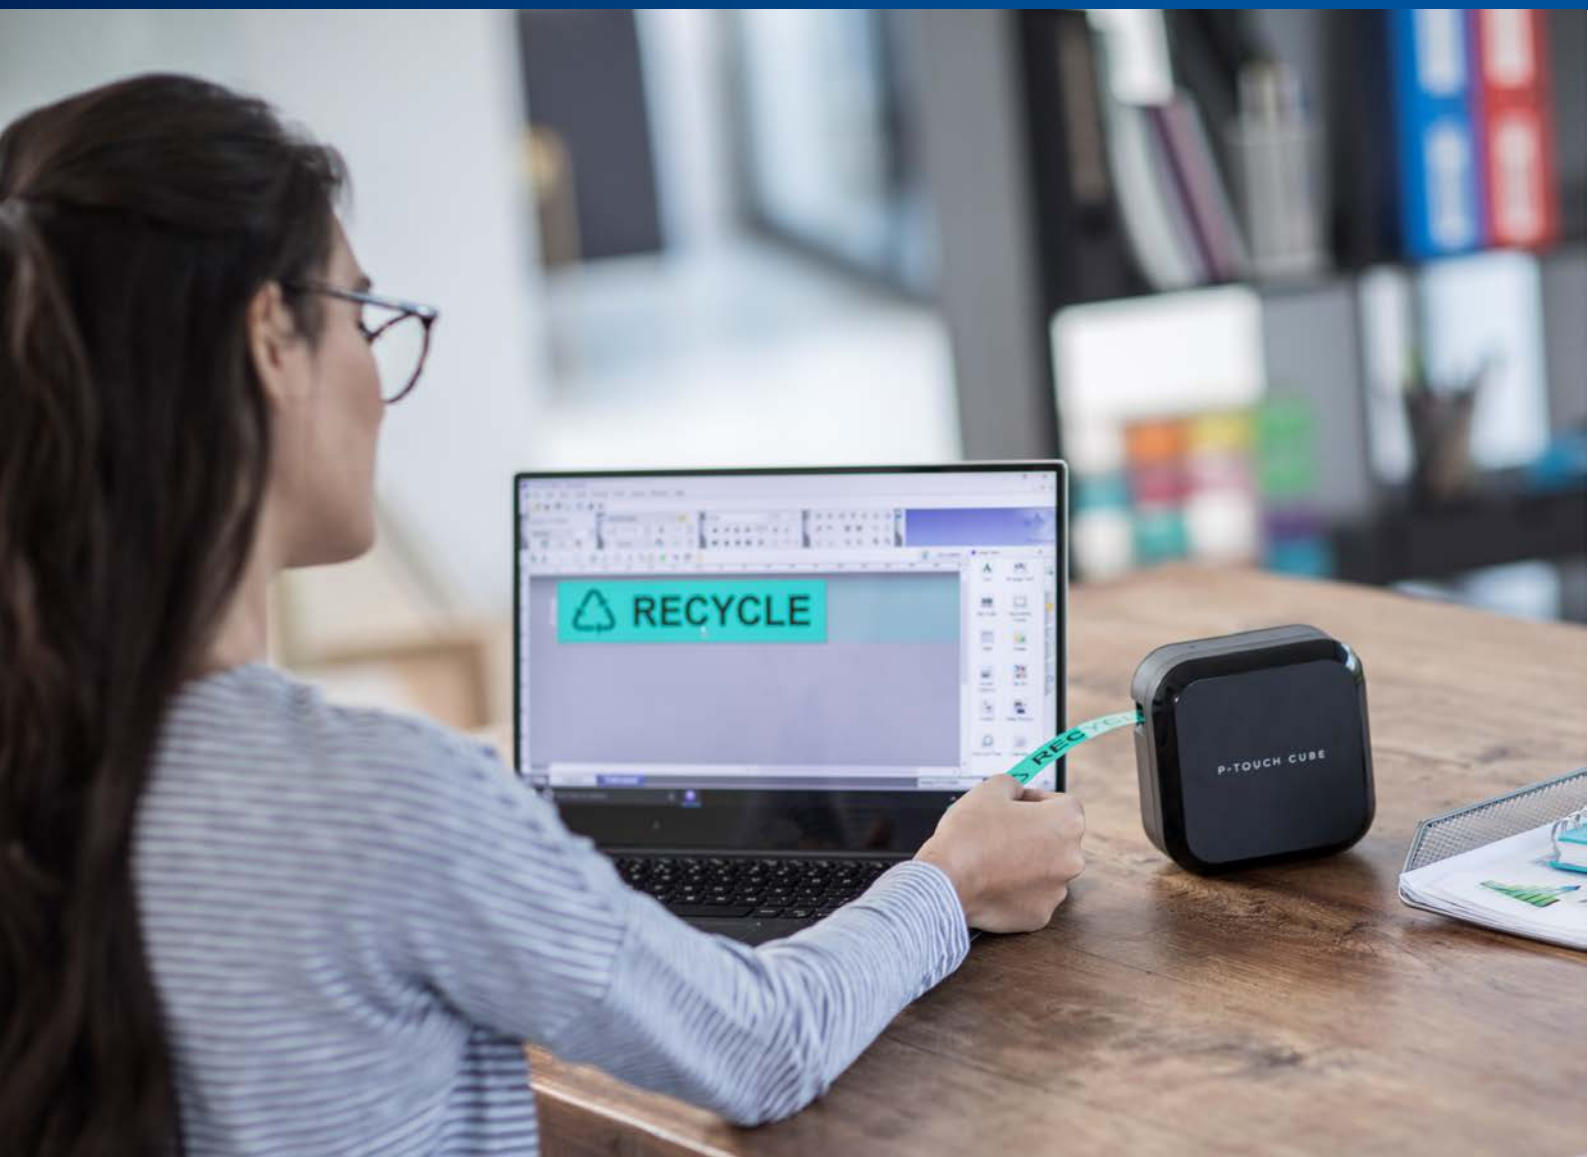

P-touch PLUS КУБ

brother
at your side

PT-P710BT PLUS

Еlegantна гъвкавост.
Печатайте издръжливи
етикети от Вашия компютър
и Mac или безжично от iOS
или Android устройството си.
Изборът е Ваш.

“Възможността за печат на етикети от компютър или мобилно устройство значително подобри ефективността в офиса.”

- Create labels from 3.5mm to 24mm wide
- Recharge the high capacity Li-ion battery from your USB port for ultimate convenience
- Print from your PC or Mac using the free P-touch Editor label design software
- Bluetooth connectivity for quick and simple labelling from your iOS or Android smartphone or tablet

Works just as well from your smartphone or tablet.

Include text, frames, images and barcodes.

Move and resize your objects for total label design flexibility.

Includes a built-in high capacity li-ion rechargeable battery.